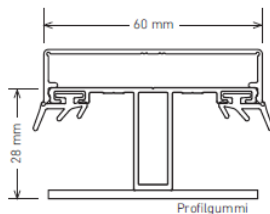

MAXAL 60+ „Die leichte Alternative“

Schraubprofil für Stegplatten 16 mm auf Metall-Unterkonstruktion

- Aus Aluminium
- Für Stahl- oder Metallunterkonstruktionen
- Alu-Unterprofil als Oberprofil genutzt in Verbindung mit Weichgummiprofilband für Stegplatten

Preis €

Weichgummiprofilband ← 60 mm →	MAXAL 60+ Schraubprofil für 16 mm SP Unterprofil verwendet als Oberprofil Mitte inkl. 2 Lippendichtungen <u>Längen:</u> 2000, 2500, 3000, 3500, 4000, 5000, 6000, 7000 mm	12,49 / m
Weichgummiprofilband ← 60 mm →	MAXAL 60+ Schraubprofil für 16 mm SP Unterprofil verwendet als Oberprofil Rand inkl. Lippendichtung <u>Längen:</u> 2000, 2500, 3000, 3500, 4000, 5000, 6000, 7000 mm	11,68 / m
Weichgummiprofilband ← 60 mm →	Weichgummi Profilband EPDM-X+PP grau selbstklebend 60 mm breit 25 Meter Rolle	2,90 / m