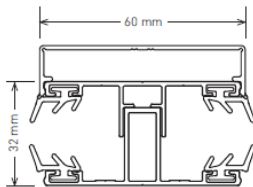

MAXAL 60+ „Die leichte Alternative“

Komplettsystem für Stegplatten 16 mm auf Holz- oder Metallkonstruktion

Mittelprofil auf Holz

Randprofil auf Holz

- Aus Aluminium
- Für Holzunterkonstruktionen z. B. Leimbinder
- Komplettprofil bestehend aus Ober- und Unterprofil inkl. EPDM Lippendichtung hellgrau

Preis €

 <p>← 60 mm →</p>	<p>MAXAL 60+ Komplettsystem für 16 mm SP Unterprofil Mitte inkl. 2 Lippendichtungen</p> <p><u>Längen:</u> 2000, 2500, 3000, 3500, 4000, 5000, 6000, 7000 mm</p>	<p>12,49 / m</p>
 <p>← 60 mm →</p>	<p>MAXAL 60+ Komplettsystem für 16 mm SP Unterprofil Rand inkl. Lippendichtung</p> <p><u>Längen:</u> 2000, 2500, 3000, 3500, 4000, 5000, 6000, 7000 mm</p>	<p>11,68 / m</p>
 <p>← 60 mm →</p>	<p>MAXAL 60+ Komplettsystem für 16 mm SP Oberprofil Rand + Mitte inkl. 2 Lippendichtungen</p> <p><u>Längen:</u> 2000, 2500, 3000, 3500, 4000, 5000, 6000, 7000 mm</p> <p>(Dieses Oberprofil ist nicht für die Verlegung von Glas geeignet, der der Mittelsteg zu lang ist.)</p>	<p>10,73 / m</p>