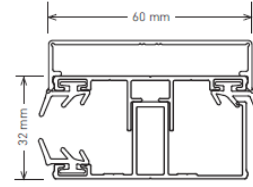

MAXAL 60+ „Die leichte Alternative“

Komplettsystem für Stegplatten 16 mm auf Holz- oder Metallkonstruktion

Mittelprofil auf Holz

Randprofil auf Holz

- Aus Aluminium
- Für Holzunterkonstruktionen z. B. Leimbinder
- Komplettprofil bestehend aus Ober- und Unterprofil inkl. EPDM Lippendichtung hellgrau

Preis €

 <p>← 60 mm →</p>	<p>MAXAL 60+ Komplettsystem für 16 mm SP Unterprofil Mitte inkl. 2 Lippendichtungen</p> <p><u>Längen:</u> 2000, 2500, 3000, 3500, 4000, 5000, 6000, 7000 mm</p>	<p>12,49 / m</p>
 <p>← 60 mm →</p>	<p>MAXAL 60+ Komplettsystem für 16 mm SP Unterprofil Rand inkl. Lippendichtung</p> <p><u>Längen:</u> 2000, 2500, 3000, 3500, 4000, 5000, 6000, 7000 mm</p>	<p>11,68 / m</p>
 <p>← 60 mm →</p>	<p>MAXAL 60+ Komplettsystem für 16 mm SP Oberprofil Rand + Mitte inkl. 2 Lippendichtungen</p> <p><u>Längen:</u> 2000, 2500, 3000, 3500, 4000, 5000, 6000, 7000 mm</p> <p>(Dieses Oberprofil ist nicht für die Verlegung von Glas geeignet, der der Mittelsteg zu lang ist.)</p>	<p>10,73 / m</p>