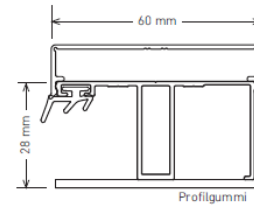

MAXAL 60+ „Die leichte Alternative“

Schraubprofil für Stegplatten 16 mm auf Metall-Unterkonstruktion

- Aus Aluminium
- Für Stahl- oder Metallunterkonstruktionen
- Alu-Unterprofil als Oberprofil genutzt in Verbindung mit Weichgummiprofilband für Stegplatten

Preis €

Weichgummiprofilband ← 60 mm →	MAXAL 60+ Schraubprofil für 16 mm SP Unterprofil verwendet als Oberprofil Mitte inkl. 2 Lippendichtungen <u>Längen:</u> 2000, 2500, 3000, 3500, 4000, 5000, 6000, 7000 mm	12,49 / m
Weichgummiprofilband ← 60 mm →	MAXAL 60+ Schraubprofil für 16 mm SP Unterprofil verwendet als Oberprofil Rand inkl. Lippendichtung <u>Längen:</u> 2000, 2500, 3000, 3500, 4000, 5000, 6000, 7000 mm	11,68 / m
Weichgummiprofilband ← 60 mm →	Weichgummi Profilband EPDM-X+PP grau selbstklebend 60 mm breit 25 Meter Rolle	2,90 / m